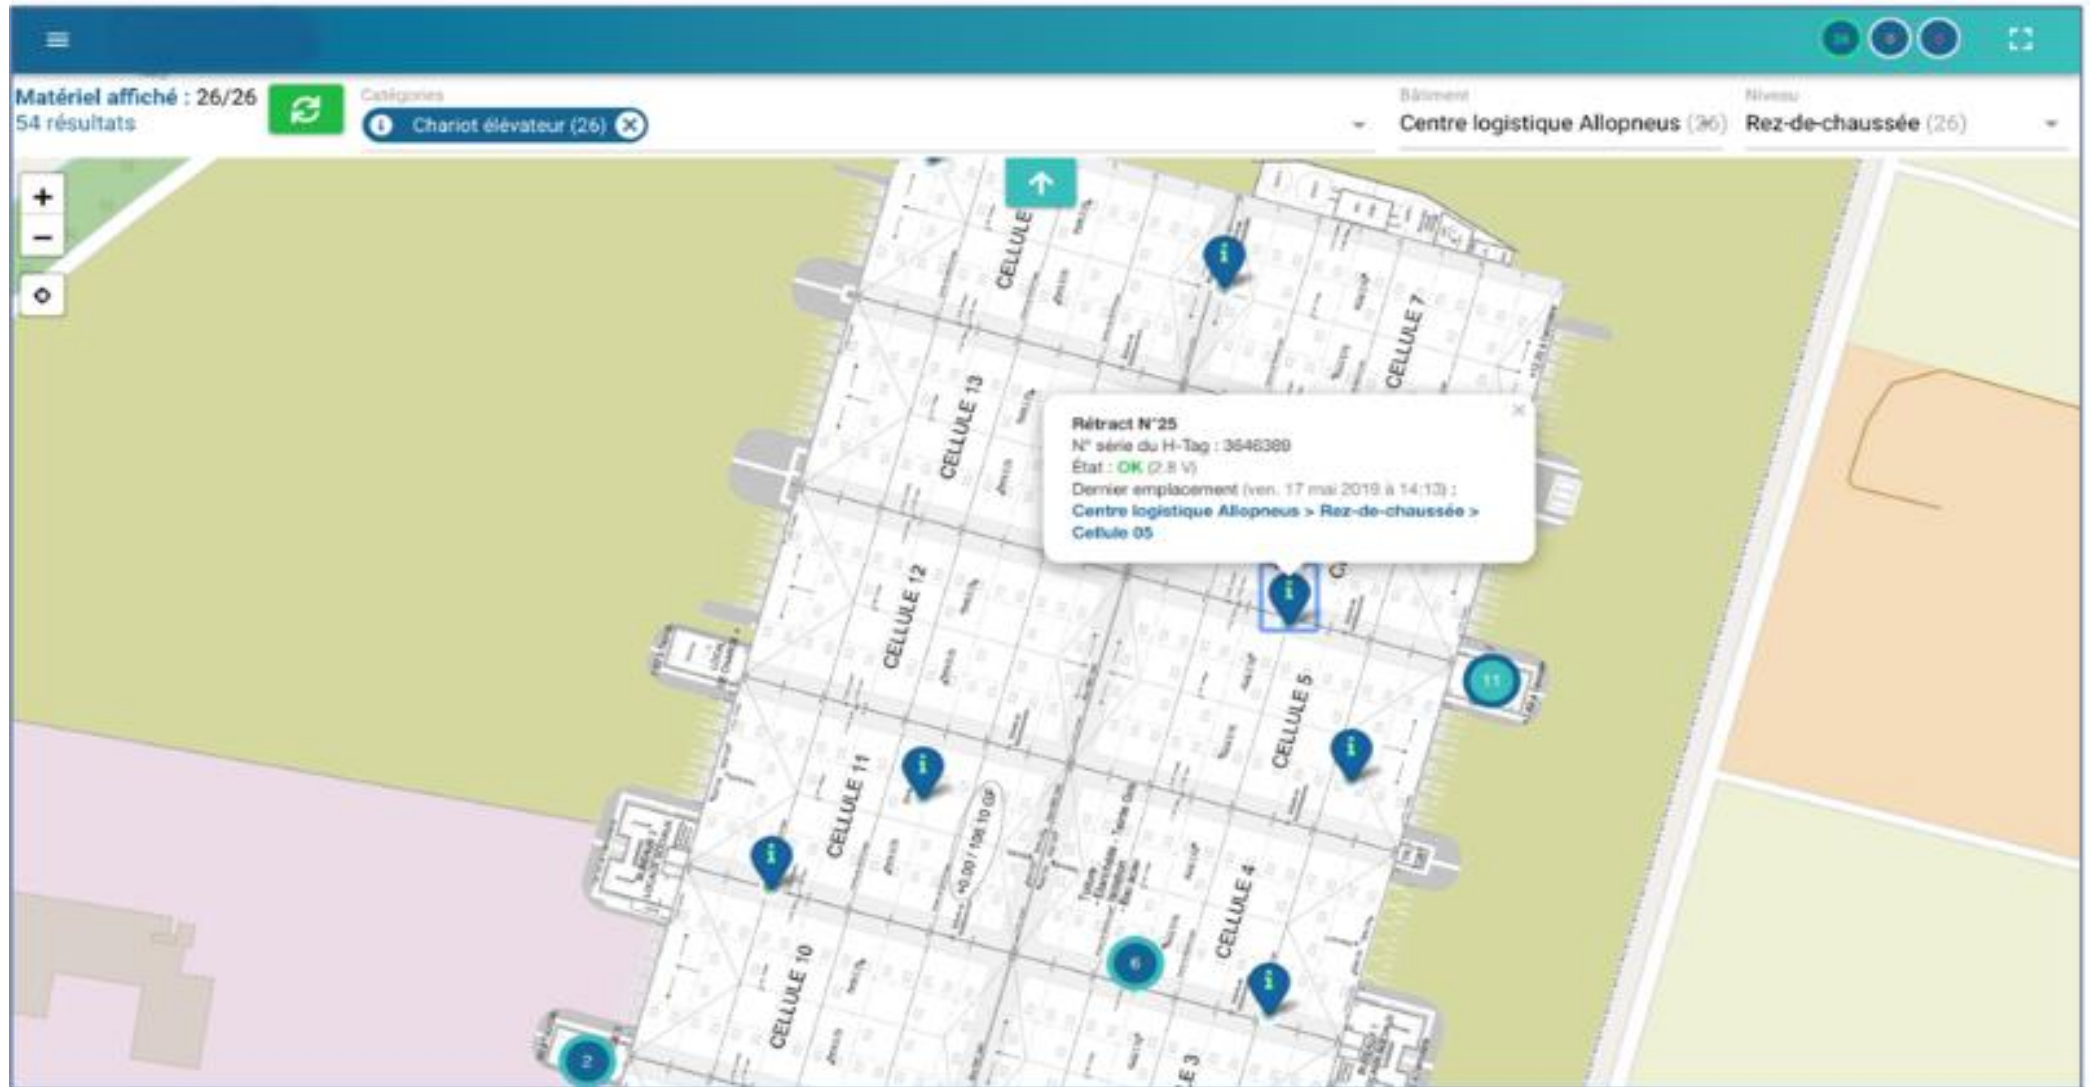

Pourquoi localiser des chariots élévateurs ?

- ✓ Localiser les équipements en cas d'incendie
- ✓ Analyser les mouvements pour optimiser le parc
- ✓ Analyser les mouvements pour optimiser le rangement
- ✓ Retrouver un équipement pour une maintenance
- ✓ Analyser les causes de casse matérielle

Installation : les ancres fixes

Ancre fixes:

- Pas de câblage
- Sur batterie
- Grande autonomie
- Adhésif industriel double-face
- Longue portée
- Installation rapide et simple

Installation : les tags mobiles

Tags mobiles :

- Sur batterie
- Grande autonomie
- Collage ou collier serflex
- Précision max : 5m
- Sur tous types de véhicules

Logiciel : visualisation sur plan

Logiciel : visualisation de l'historique