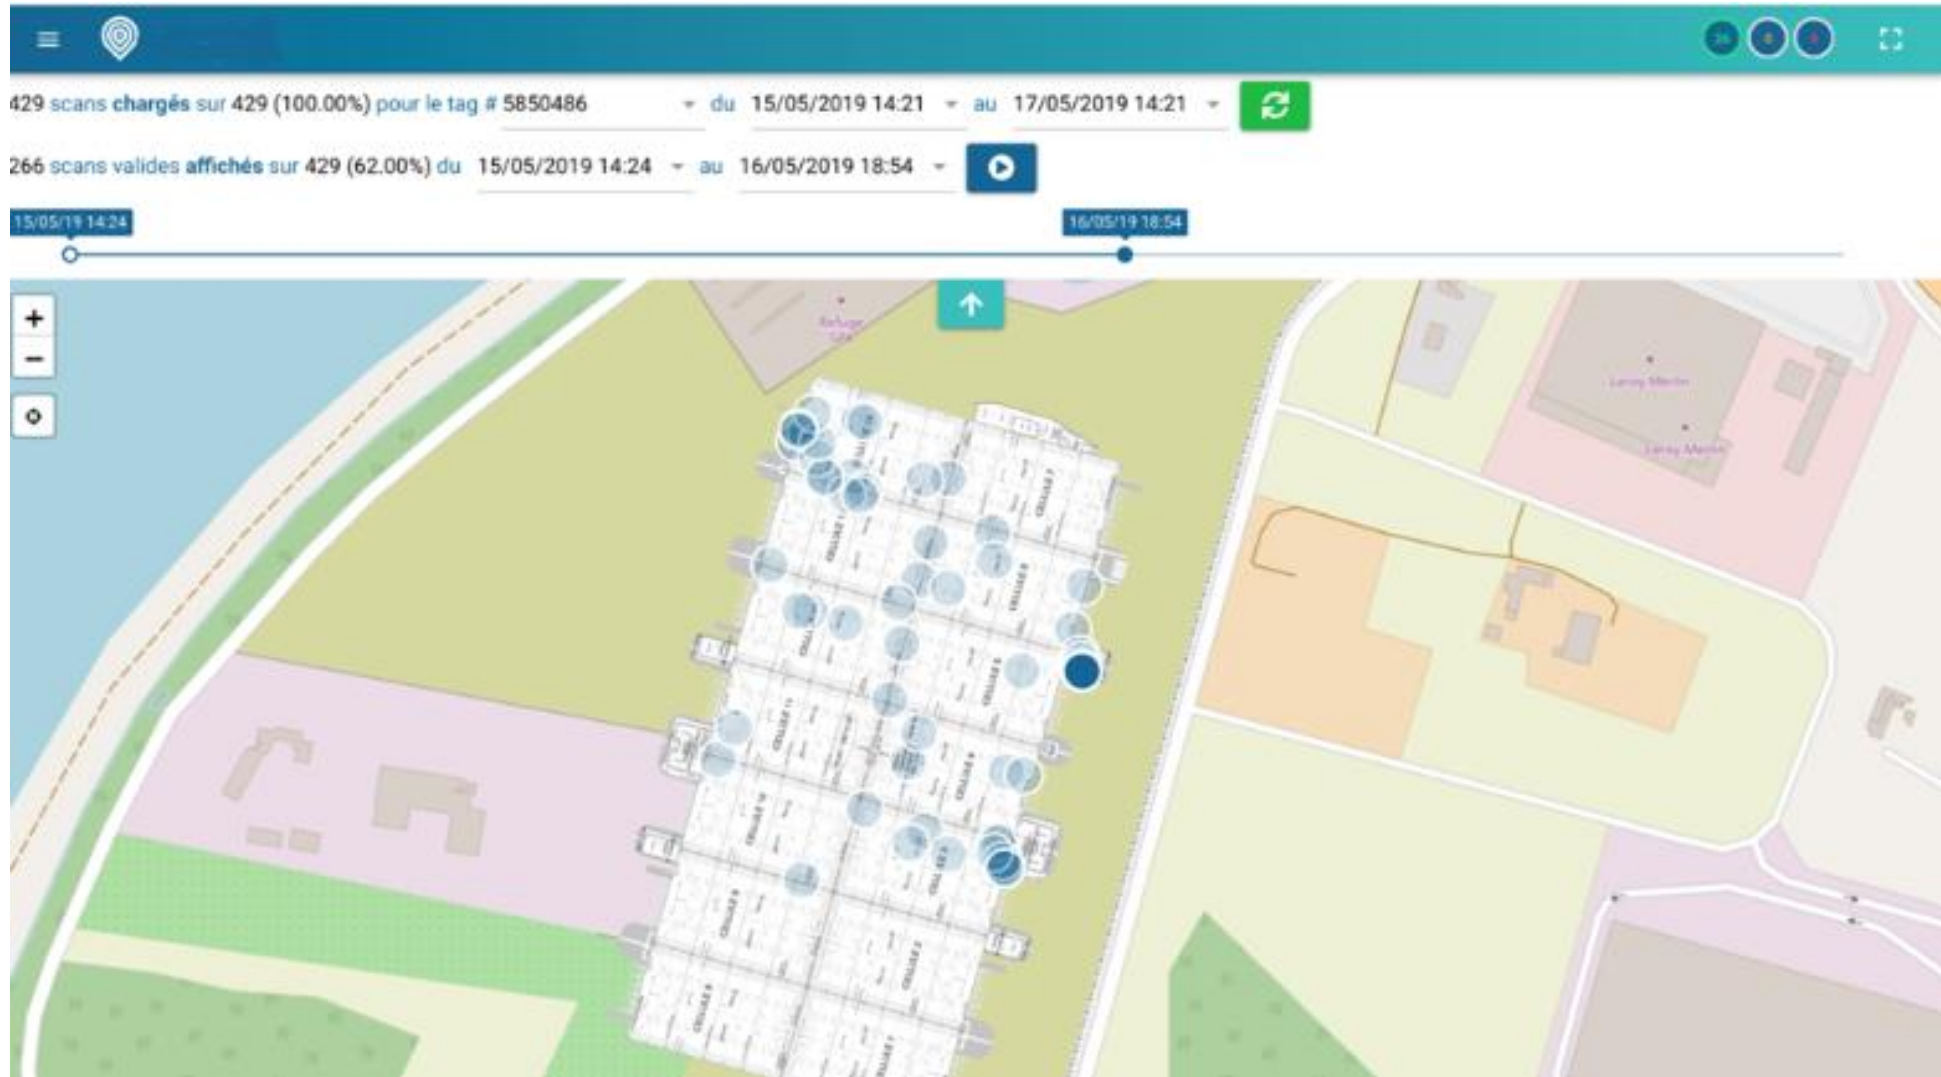

Tags mobiles :

- Sur batterie
- Grande autonomie
- Collage ou collier serflex
- Précision max : 5m
- Sur tous types de véhicules

Logiciel : visualisation sur plan

Logiciel : visualisation de l'historique